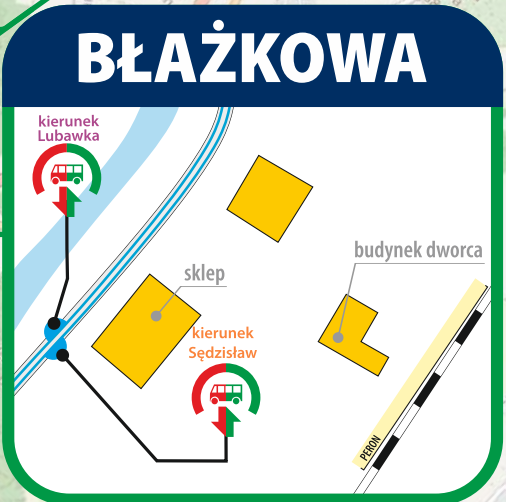

✉ ul. Kolejowa 2,
59-220 Legnica
☎ +48 76 742 11 12
💻 kolejedolnoslaskie.pl
f t i

LEGENDA

- droga dojścia między autobusem a pociągiem
- droga dojścia między pociągiem a autobusem
- budynek
- przystanek autobusu dla wsiadających i wysiadających

Zastępcza komunikacja autobusowa dla pociągów na odcinku Sędziszów - Královec

źródło podkladu: openstreetmap.org