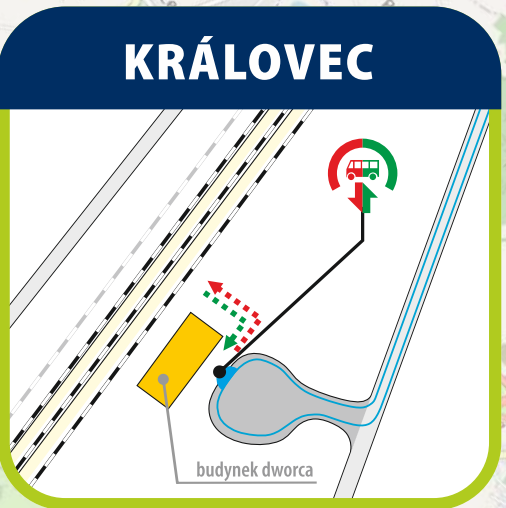

✉ ul. Kolejowa 2,
59-220 Legnica
☎ +48 76 742 11 12
💻 kolejedolnoslaskie.pl
f t i

LEGENDA

- droga dojścia między autobusem a pociągiem
- droga dojścia między pociągiem a autobusem
- budynek
- przystanek autobusu dla wsiadających i wysiadających

Zastępcza komunikacja autobusowa dla pociągów na odcinku Sędziszów - Královec

źródło podkladu: openstreetmap.org